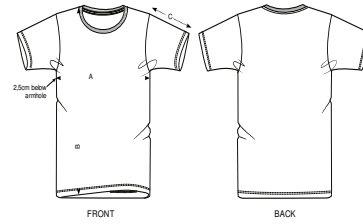

UNISEX T-SHIRT
STTM528 - STANLEY LEADS

Unisex Schlichtes T-Shirt

Singlejersey
 100% gekämmte ringgesponnene Bio-Baumwolle
 Enganliegende Passform
 155 GSM

- Eingesetzte Ärmel
- 1x1 Rippstrick am Ausschnitt
- Abgesetztes Nackenband
- Schmale Doppelabsteppung an Ärmelenden und unterem Saum

WHITES

COLORS

ESSENTIAL

HEATHERS

SIZES		XXS	XS	S	M	L	XL	XXL	XXXL
A	Half Chest	42.5	45	48	51	54	57	60	63
B	Body Length	64.5	67.5	69.5	71.5	73.5	75.5	77.5	79.5
C	Sleeve Length	19	19.5	20.5	20.5	21.5	21.5	22.5	23.5