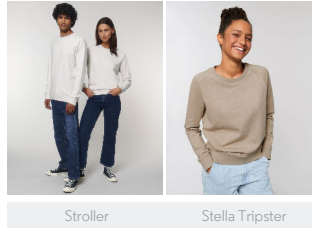

KINDER CREW NECK SWEATSHIRTS  
**STSK916 - MINI SCOUTER**

**Iconic Kinder Rundhals-Sweatshirt**

Normale Passform

- Raglanärmel
- 1x1 Rippstrick am Ausschnitt
- Nackenband aus Jersey
- Abgesetzter Halbmond im Nacken
- 1x1 Rippstrick an Ärmelenden und unterem Saum
- Doppelabsteppung an Ärmelansätzen, Ärmelenden und unterem Saum

Combo options

COLORS

ESSENTIAL HEATHERS

Shell : Terry , 85% gekämmte ringgesponnene Bio-Baumwolle , 15% recyceltes Polyester , Vorgewaschen , Weicher Griff , 300 GSM

Printing Specifications

Eignet sich für alle Drucktechniken. Mehr Informationen finden Sie auf unserer Website.