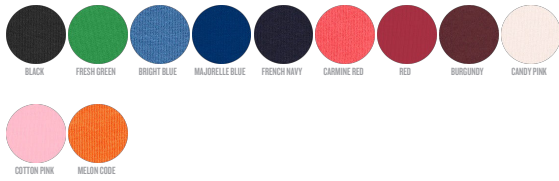

KINDER CREW NECK SWEATSHIRTS  
**STSK916 - MINI SCOUTER**

**Iconic Kinder Rundhals-Sweatshirt**

Normale Passform

- Raglanärmel
- 1x1 Rippstrick am Ausschnitt
- Nackenband aus Jersey
- Abgesetzter Halbmond im Nacken
- 1x1 Rippstrick an Ärmelenden und unterem Saum
- Doppelabsteppung an Ärmelansätzen, Ärmelenden und unterem Saum

Combo options

COLORS

ESSENTIAL HEATHERS

Shell : Terry , 85% gekämmte ringgesponnene Bio-Baumwolle , 15% recyceltes Polyester , Vorgewaschen , Weicher Griff , 300 GSM

Printing Specifications

Eignet sich für alle Drucktechniken. Mehr Informationen finden Sie auf unserer Website.