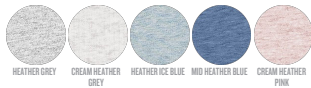

KINDER CREW NECK SWEATSHIRTS  
**STSK916 - MINI SCOUTER**

**Iconic Kinder Rundhals-Sweatshirt**

Normale Passform

- Raglanärmel
- 1x1 Rippstrick am Ausschnitt
- Nackenband aus Jersey
- Abgesetzter Halbmond im Nacken
- 1x1 Rippstrick an Ärmelenden und unterem Saum
- Doppelabsteppung an Ärmelansätzen, Ärmelenden und unterem Saum

Combo options

COLORS

ESSENTIAL HEATHERS

Shell : Terry , 85% gekämmte ringgesponnene Bio-Baumwolle , 15% recyceltes Polyester , Vorgewaschen , Weicher Griff , 300 GSM

Printing Specifications

Eignet sich für alle Drucktechniken. Mehr Informationen finden Sie auf unserer Website.