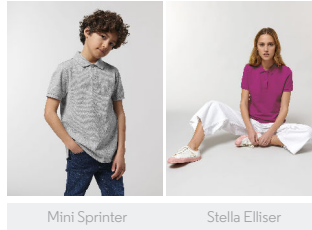

UNISEX POLOSHIRTS  
STPU331 - PREPSTER

WHITES

COLORS

ESSENTIAL HEATHERS

Unisex-Poloshirt

Normale Passform

- Eingesetzte Ärmel (Set in)
- Strickbündchen an Halsausschnitt und Ärmelenden
- Nackenband aus schwerem Single-Jersey
- Knopfleiste mit 2 gleichfarbigen Knöpfen
- Seitenschlitze mit Paspel aus schwerem Single-Jersey
- Einfache Absteppung an den Schulternähten
- Schmale Doppelabsteppung am unteren Saum

Combo options

Shell : Piqué , 100% gekämmte ringgesponnene Bio-Baumwolle ,  
Vorgewaschen , 230 GSM

Printing Specifications

Informationen zu geeigneten Drucktechniken sind dem Druckleitfaden zu entnehmen.