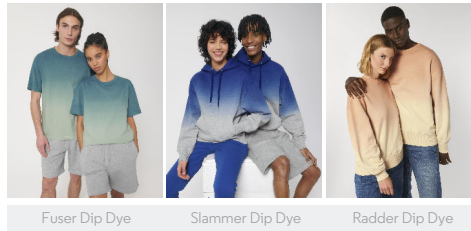

UNISEX JOGGINGHOSEN
STBU577 - MOVER DIP DYE

COLORS

ESSENTIAL
HEATHERS

Tauchgefärbte Unisex-Jogginghosen

Normale Passform

- Bund 1x1-Rippstrick
- Runde gleichfarbige Kordel, Kordelenden aus Metall
- Metallösen am Kordelzug
- Taschenfutter aus Single-Jersey
- Paspelierte Gesäßtasche
- 1x1 Rippstrick am Beinsaum
- Doppelabsteppung an Hosenbund, Hosentaschen, Längsnähten und Hosenenden
- Tauchgefärbtes Produkt – jedes Kleidungsstück kann unterschiedlich aussehen, die Farbe kann sich auswaschen, befolgen Sie unser Pflegeetikett
- Lesen Sie bitte die Druckempfehlungen sorgfältig durch

Combo options

Shell : Aufgerautes Sweatshirt, 100% gekämmte ringgesponnene Bio-Baumwolle , Am Stück vorgewaschen , Am Stück gefärbt , 300 GSM

Printing Specifications

Passt zu allen Druckverfahren. Für Einzelheiten laden Sie bitte unseren Druckleitfaden herunter.

Certifications & memberships

Wash Instructions

Separat waschen und trocknen, Farbe färbt ab, nicht über die Bedruckung bügeln, auf links waschen und bügeln. Dieses Kleidungsstück ist tauchgefärbt. Jedes Kleidungsstück kann unterschiedlich aussehen. Der Farbeffekt kann im Laufe der Zeit ausbleichen. Die Farbe kann beim Reiben an hellen Materialien übertragen werden. Mildes Waschmittel verwenden, das kein Bleichmittel enthält.