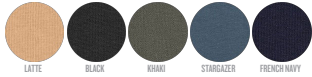

WHITES

NATURAL RAW

COLORS

LATTE

BLACK

KHAKI

STABBAZER

FRENCH NAVY

ESSENTIAL

HEATHERS

COOL HEATHER GREY

HEATHER GREY

UNISEX HOSEN

STBUI85-MOVER 2.0

Die ikonische unisex Jogginghose

Normale Passform

- Elastische Tailleband in Selbststoff
- Runde Kordelzüge in passender Körperfärbung
- Geschlossene Metallenden
- Knopflochhosen für den Kordelzug-Ausgang
- Eingesetzte Seitennähte
- Taschenbeutel in Selbststoff und Single-Jersey
- Welt-Tasche auf der Rückseite
- 1x1-Ripp am unteren Beinabschluss