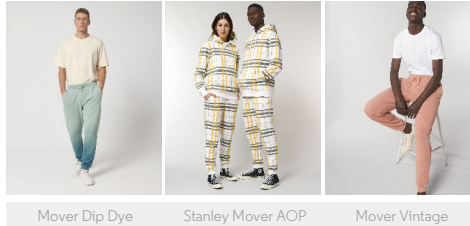

UNISEX JOGGINGHOSEN
STBM569 - MOVER

Unisex Jogginghose

Normale Passform

- 1x1 Rippstrick am Abgesetzter
- Runde gleichfarbige Kordel, Kordelenden aus Metall, Metallösen
- Bundinnenseite und Taschenböden aus Jersey
- Paspelierte Gesäßtasche
- 1x1 Rippstrick am Beinsaum
- Doppelabsteppung an Hosenbund, Hosentaschen und Hosenende

Combo options

WHITES

COLORS

ESSENTIAL
HEATHERS

Shell : Aufgerautes Sweatshirt , 85% gekämmte ringgesponnene Bio-Baumwolle , 15% recyceltes Polyester , Vorgewaschen , Weicher Griff , 300 GSM

Printing Specifications