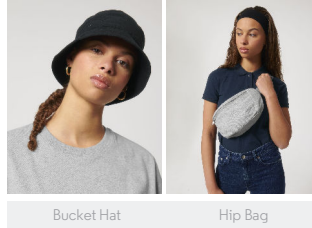

UNISEX TASCHEN

STAU892 - DUFFLE BAG

WHITES

NATURAL

COLORS

BLACK

ESSENTIAL HEATHERS

HEATHER GREY

Canvas Sporttasche

Nicht anwendbar

- Tragegriffe aus längs zusammengenähtem Baumwoll-Ripsband
- Abnehmbare Ripsband-Gurte
- Tasche auf Vorderseite zwischen Gurten
- Innentasche
- Nylon-Spiralreißverschluss mit silberfarbenem Metallschieber an oberer Taschenöffnung und Innentasche
- Reißverschlussöffnung innen ermöglicht einfache Dekoration
- Einfache Absteppung an der Tragegriffbefestigung
- Ripsband-Gurt mit verstärkendem Kreuzstich

Combo options

Bucket Hat

Hip Bag

Shell : Canvas , 80% recycelter Baumwolle , 20% recyceltes Polyester ,
Vorgewaschen , 300 GSM

Lining : Plain Weave , 100% gekämmte ringgesponnene Bio-Baumwolle , 160
GSM

Printing Specifications