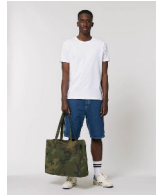

ALL OVER PRINT

CAMOUFLAGE

UNISEX TASCHE
STAU767 - TOTE BAG AOP

AOP Tote Bag aus Stoff

Nicht anwendbar

- Obere Kanten für robustes und hochwertiges Finish gefaltet
- Lange Henkel mit verstärkendem Kreuzstich
- Nähte am Taschenboden für mehr Volumen

Combo options

Shopping Bag AOP

Shell : Canvas , 80% recycelter Baumwolle , 20% recyceltes Polyester , 300 GSM

Printing Specifications

For suitable print techniques, please download our printing guide

Certifications & memberships