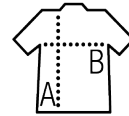

SOL'S SECURE PRO

Qualité

120 MESH
100% Polyester - ISO 20471 Class I
zertifiziert

Style

Klettverschluss
zwei reflektierende Querstreifen
Reißverschlusszüge im 10er-Set

Größe n	0	1	2	3
TAILLES	10/14	S/M	L/XL	2XL/3XL
A/B	66/51	69/53	72/59	74/65

PACKING

5

100

Größe des Kartons 45 x 25 x 45 cm
weight : 13,5 kg

Caractéristiques

404

Neon yellow

page