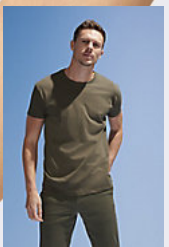

PACKING

Caractéristiques

10

100

Größe des Kartons: 42 x 27 x 34 cm
weight : 9,7 kg

SOL'S REGENT 11380

page