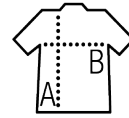

SOL'S REGENT KIDS

Qualité

100% halbgekämmte Baumwolle Ringspun
Nackenband
Rippkragen

Style

KLASSISCH

Seitennähte (2-4 Jahre) oder Schlauchware
(ab 6 Jahre)
Doppelnäht am Kragen
Ärmel modisch anliegend

Größe n	2 JAHRE	4 JAHRE	6 JAHRE	8 JAHRE	10 JAHRE	12 JAHRE
cm	86/94 cm	96/104 cm	106/116 cm	118/128 cm	130/140 cm	142/150 cm
A/B	40/29	43/32	46/35	49/38	52/41	55/41

PACKING

Caractéristiques

10

100

Größe des Kartons: 42 x 27 x 34 cm
weight : 9,7 kg

SOL'S REGENT 11380

page