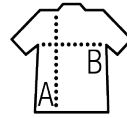

## Style

KLASSISCH

Seitennähte (2-6 Jahre) Schlauchware (ab 8 Jahre)  
Doppelnäht am Kragen  
Ärmel modisch anliegend

Größe n	2 JAHRE	4 JAHRE	6 JAHRE	8 JAHRE	10 JAHRE	12 JAHRE
cm	86/94 cm	96/104 cm	106/116 cm	118/128 cm	130/140 cm	142/152 cm
A/B	40/29	43/32	46/35	49/38	52/41	55/40