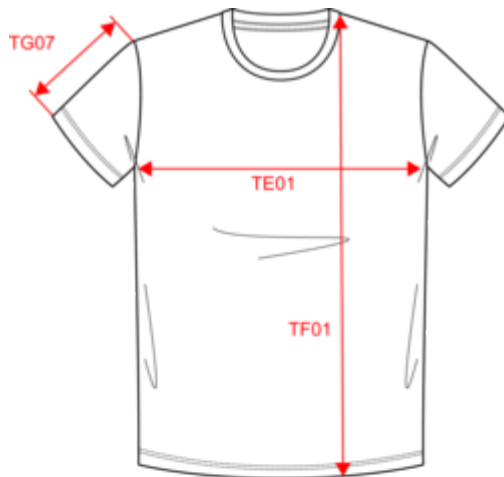

### Maße

Measurements in cm	XS	S	M	L	XL	XXL	3XL	4XL
TG07 - Short sleeve length	21.25	22.00	22.75	23.50	24.25	25.00	25.75	26.50
TE01 - 1/2 chest width at 1.5cm below armhole	47.00	50.00	53.00	56.00	59.00	62.00	65.00	68.00
TF01 - Total height from HSP	68.00	70.00	72.00	74.00	76.00	78.00	80.00	82.00

#### White

RVB : 236,236,252  
Pantone C : White  
Pantone TCX : 11-0601TCX

Logistil

10

50

Sizes	Width (cm)	Height (cm)	Length (cm)	Net weight (kg)	Gross weight (kg)	Pieces/Box	Pieces/Bundle
XS	40.00000	20.00000	60.00000	9.00000	9.43000	50	10
S	40.00000	20.00000	60.00000	9.00000	9.43000	50	10
M	40.00000	20.00000	60.00000	9.00000	9.43000	50	10
L	40.00000	20.00000	60.00000	9.00000	9.43000	50	10
XL	40.00000	20.00000	60.00000	9.00000	9.43000	50	10
XXL	40.00000	20.00000	60.00000	9.00000	9.43000	50	10
3XL	40.00000	20.00000	60.00000	9.00000	9.43000	50	10
4XL	40.00000	20.00000	60.00000	9.00000	9.43000	50	10