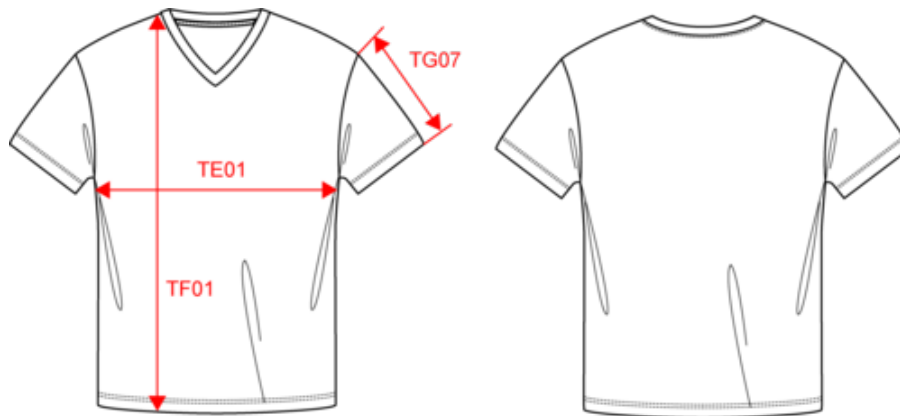

KARIBAN

K3028IC

Herren-T-Shirt Bio150IC mit V-Ausschnitt

Maße

Measurements in cm	S	M	L	XL	XXL	3XL	4XL	5XL
TE01 - 1/2 chest width at 1.5cm below armhole	50.00	53.00	56.00	59.00	62.00	65.00	68.00	71.00
TF01 - Total height from HSP	70.00	72.00	74.00	76.00	78.00	80.00	82.00	84.00
TG07 - Short sleeve length	16.50	17.00	17.50	18.00	18.50	19.00	19.50	20.00

KARIBAN

K3028IC

Herren-T-Shirt Bio150IC mit V-Ausschnitt

Farbinformationen

 Ash Heather RVB : Pantone C : Based on Warm gray 1C Pantone TCX : Based on 13-4108TCX	 Black RVB : 52,51,54 Pantone C : 447C Pantone TCX : 19-4205TCX	 Dark Grey RVB : 63,60,60 Pantone C : 447C Pantone TCX : 19-0000TCX	 Forest Green RVB : 41,62,48 Pantone C : 5605C Pantone TCX : 19-5918TCX	 Light Royal Blue RVB : 53,95,151 Pantone C : 653C Pantone TCX : 18-4041TCX
 Lime RVB : 151,202,91 Pantone C : 367C Pantone TCX : 14-0244TCX	 Navy RVB : 50,57,72 Pantone C : 432C Pantone TCX : 19-4023TCX	 Orange RVB : 252,107,16 Pantone C : 1585C Pantone TCX : 16-1364TCX	 Oxford Grey RVB : Pantone C : Based on Cool gray 7C Pantone TCX : Based on 16-3850TCX	 Red RVB : 195,32,54 Pantone C : 200C Pantone TCX : 19-1664TCX
 Tropical Blue RVB : 0,111,159 Pantone C : 7468C Pantone TCX : 18-4537TCX	 White RVB : 236,236,252 Pantone C : White Pantone TCX : 11-0601TCX	 Wine RVB : 91,39,54 Pantone C : 504C Pantone TCX : 19-1522TCX		