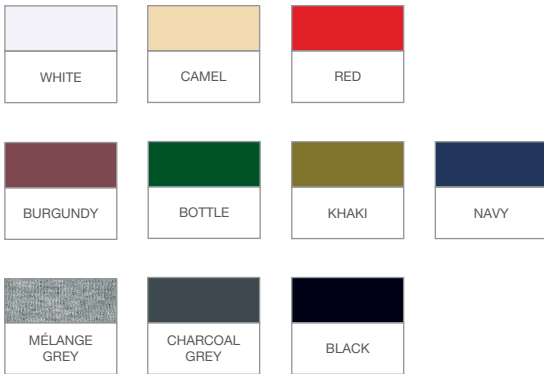

Women's Regular Fitted T-shirt  
 T-shirt Femme Coupe Ajustée En Jersey  
 T-shirt Donna Regular Fit  
 Camiseta Entallada Mujer

**S / M / L / XL**

Jersey 3.83 oz / 130 g

100% Combed Cotton / Coton peigné /  
 Cotone pettinato / Algodón peinado  
 (Mélange Grey: 85% Cotton / Coton / Cotone / Algodón  
 15% Viscose / Viscosa)