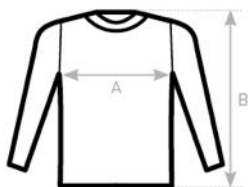

tk003

**B&C #E150 LSL /kids**

 B&C  
COLLECTION
**Farben****Size Guide**

B&C #E150 LSL /KIDS TK003	1/2 80-92	3/4 98-104	5/6 110-116	7/8 122-128	9/11 134-146	12/13 152-164	15+ XS
A HALF CHEST	-	-	33	36	39,5	43	46,5
B BODY LENGTH FROM NECK POINT	-	-	48	51	54,5	58	61,5