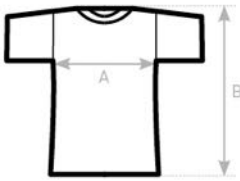

Farben**Size Guide**

B&C #E190 /KIDS TK002	1/2	3/4	5/6	7/8	9/11	12/13
	80-92	98-104	110-116	122-128	134-146	152-164
A HALF CHEST	-	30	33	36	39,5	43
B BODY LENGTH FROM NECK POINT	-	45	48	51	54,5	58

Ansicht auf der Website