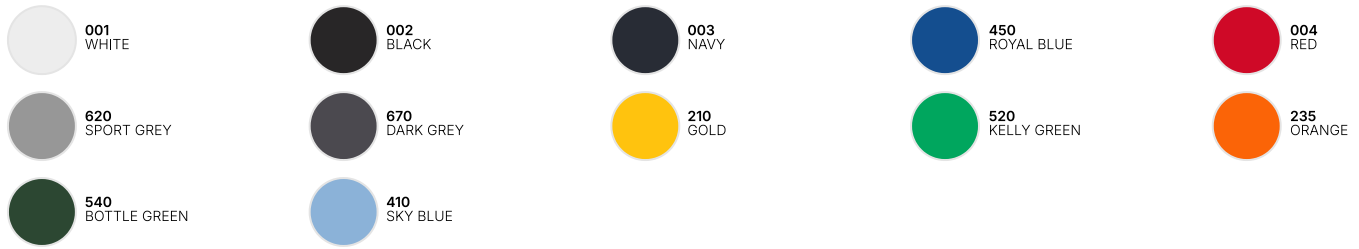

Farben**Size Guide**

B&C #E190 /KIDS TK002	1/2	3/4	5/6	7/8	9/11	12/13
	80-92	98-104	110-116	122-128	134-146	152-164
A HALF CHEST	-	30	33	36	39,5	43
B BODY LENGTH FROM NECK POINT	-	45	48	51	54,5	58

Ansicht auf der Website