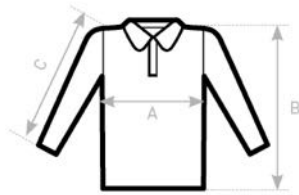

**Farben**

**Size Guide**

<b>B&amp;C MY POLO 210 LSL PU427</b>	S	M	L	XL	2XL	3XL	4XL	5XL
A HALF CHEST	50	53,5	57	60,5	64	68	72	76
B BODY LENGTH FROM NECK POINT	70	72	74	76	78	79	80	81
C SLEEVE LENGTH	64,5	66	67,5	69	70,5	71,5	72,5	73,5