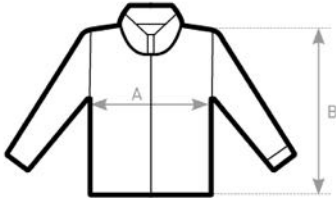

**Farben****Size Guide**

<b>B&amp;C RESET 3Lr® SOFTSHELL JG005</b>	XS	S	M	L	XL	2XL	3XL	4XL
A HALF CHEST	50	53	56,5	60	63,5	67	71	75
B BACK LENGTH FROM NECK POINT	66	68	70	72	74	76	77	78

Ansicht auf der Website