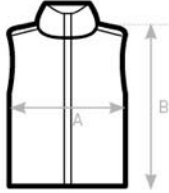

Farben**Size Guide**

B&C RESET BODYWARMER JG002	XS	S	M	L	XL	2XL	3XL	4XL
A HALF CHEST	48	51	54,5	58	61,5	65	69	73
B BACK LENGTH FROM NECK POINT	63	65	67	69	71	73	74	75

Ansicht auf der Website