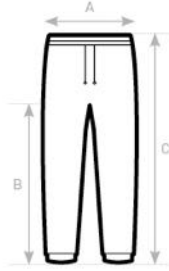

Farben**Size Guide**

B&C ID.000 SWEATPANT /KIDS BK001	1/2 80-92	3/4 98-104	5/6 110-116	7/8 122-128	9/11 134-146	12/13 152-164
A HALF WAIST	-	-	-	28	31,5	35
B INSEAM	-	-	-	55	61,25	67,5
C OUTSEAM	-	-	-	76	84	92