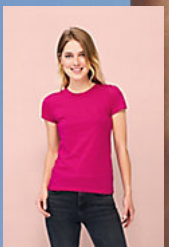

SOL'S REGENT

Qualité

100% halbgekämmte Baumwolle Ringspun
Nackenband
Rippkragen

Style

KLASSISCH
kurzarm
Schlauchware

Größe n	XXS*	XS	S	M	L	XL	XXL	3XL**	4XL***
A/B	60/46	64/48	70/50	72/53	74/56	76/59	78/62	80/65	82/68

PACKING

10

100

Größe des Kartons 57 x 38 x 32 cm
weight : 14,4 kg

Caractéristiques

SOL'S MISS 11386

Natural	White	Sand	Orchid pink	Medium pink	Fuchsia	Pale pink	Red	Burgundy	Tango red
Sky blue	Atoll blue	Royal blue	Denim	Pale yellow	Bottle	Khaki	Army	Emerald	Kelly green
Green Sage	Apple	Ash	Gold	Lemon	Deep black	Navy	French	Zinc	Grey melange
Light grey	Mouse	Dark grey	Earth	Chocolate	Orange	Apricot	Light purple	Dark purple	Lime
Aqua	Duck blue	Pure grey							