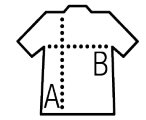

SOL'S REGENT

Qualité

100% halbgekämmte Baumwolle Ringspun
Nackenband
Rippkragen

Style

KLASSISCH
kurzarm
Schlauchware

Größe n	XXS*	XS	S	M	L	XL	XXL	3XL**	4XL***
A/B	60/46	64/48	70/50	72/53	74/56	76/59	78/62	80/65	82/68

PACKING

10

100

Größe des Kartons 57 x 38 x 32 cm
weight : 14,4 kg

Caractéristiques

SOL'S MISS 11386

Natural	White	Sand	Orchid pink	Medium pink	Fuchsia	Pale pink	Red	Burgundy	Tango red
Sky blue	Atoll blue	Royal blue	Denim	Pale yellow	Bottle	Khaki	Army	Emerald	Kelly green
Green Sage	Apple	Ash	Gold	Lemon	Deep black	Navy	French	Zinc	Grey melange
Light grey	Mouse	Dark grey	Earth	Chocolate	Orange	Apricot	Light purple	Dark purple	Lime
Aqua	Duck blue	Pure grey							